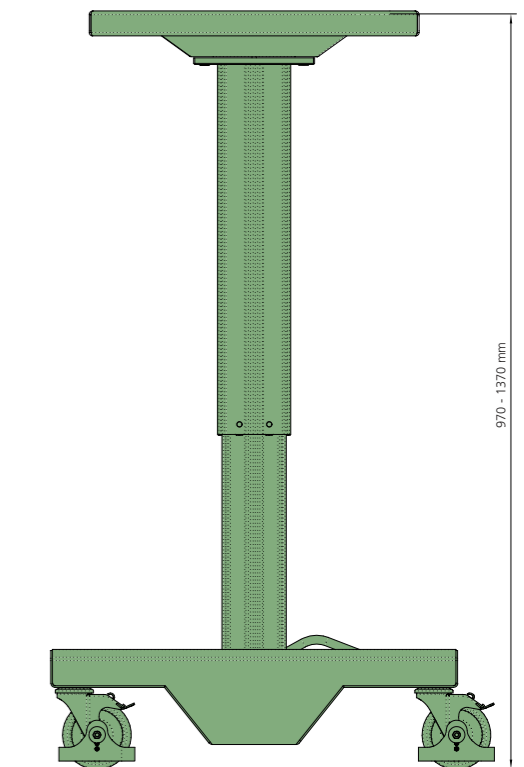

produkt- beschreibung

Der höhenverstellbare Instrumententisch Multi Desk dient zur Ablage von medizinischen Instrumenten und Geräten. Satte 200 kg Zuladung können kippstabil und flexibel verfahren und ergonomisch positioniert werden. Die Langlebigkeit ist garantiert durch Nutzung hochwertiger Materialien und wartungsfreier Hydraulik.

Technische Daten:

Tischplattengröße:	1200 x 600 mm
Arbeitshöhe:	970 - 1370 mm
Hub:	400 mm, Hydraulische Fußpumpe
Max. Beladung:	200(!) kg
Eigengewicht:	79 kg
Ausstattung:	<ul style="list-style-type: none"> - 4 Rollen, lenk- und feststellbar mit Überfahrerschutz, antistatisch - Tischplatte und Untergestell aus rostfreiem Edelstahl - Hubsäulenverkleidung aus hochwertigem Aluminium